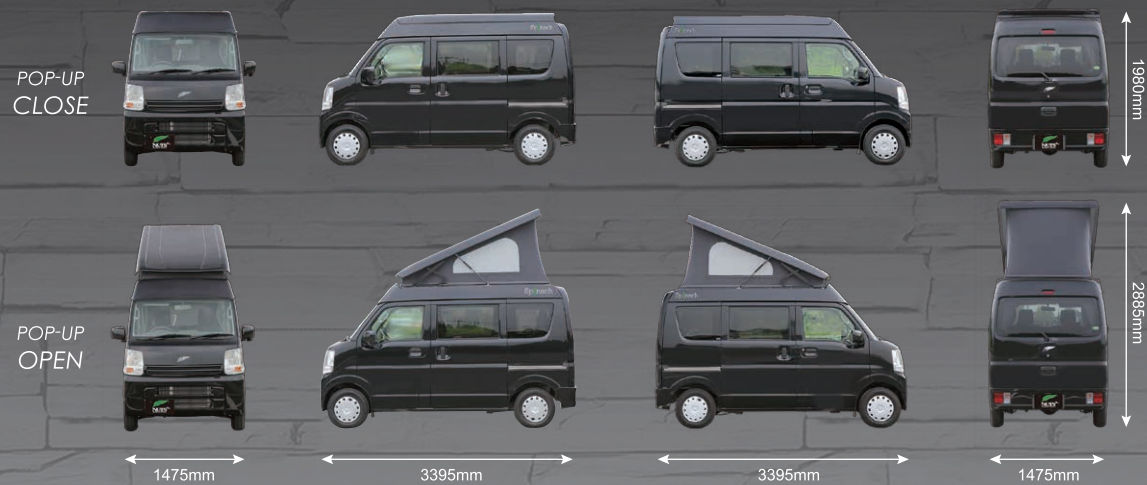

# Spinach スピナ

スピナはナッツRVがキャンピングカー(キャブコン)を2000年に初めて製作し、  
わずか30台で生産を終了した幻の名車です。

復刻版として軽キャンパーにナッツRVの現在ある“技術の粋とセンスと想い”を込めて製作しました。

## POP-UP type