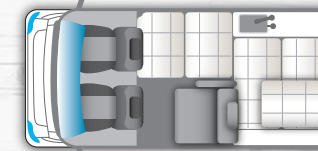

フラットベッドでは「硬質ウレタンマット」が快適な就寝をお約束します。マットの下には補強板が入っているので、本当のフラットを実現! 軽自動車の室内空間を最大限に使用した広々ベッドです。

ダイネットからフルフラットまで簡単シートアレンジで楽しい旅を演出します!

「かんたん対面ダイネット」なので、マットレスを数点移動させるだけで対面ダイネットが完成します! 軽自動車とは思えない、広々空間で旅の会話も弾みます!

走行中は肘掛付きのゆったりシートで快適ドライブ! なんと、片方みのアレンジも可能です!

Sink & Cabinet space 軽キャンパーとは思えない充実装備満載の室内! シンクにキャビネット、電装設備までナツクのこだわりが詰まっています!

シャワーヘッド付きのコンパクトシンクは使い勝手抜群! ちょっとした洗いや歯磨きなどに使えてとても便利です。オシャレなLEDスポットライト付で夜間の使用もとても便利! 開閉式上部収納庫もあり走行中の小物類の収納にも便利です!