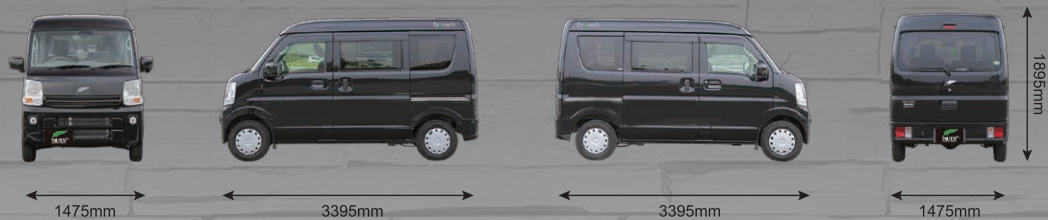

Normal Roof type