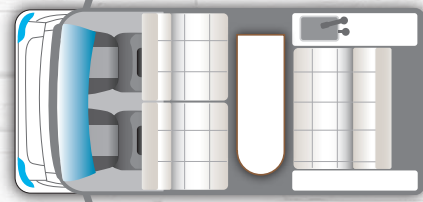

業界初?!「ビッグサイズ・簡単展開ダイネット」登場!!

マットを数点移動するだけで、簡単にダイネット展開が可能です。ハイルーフを標準としている為、大人も楽々リラックス!
あの「ボーダー」・「クリア」・「クレソン」・「マッシュ」・「インディ」のナツクオリティ家具をそのまま採用した、ハイグレードな軽キャンパーです!

ラグジュアリーな演出で室内空間は別世界!
運転で疲れた身体をすぐに癒やしてくれます。

フラットベッドでは「硬質ウレタンマット」が快適な就寝をお約束します。マットの下には補強板が入っているので、本当のフラットを実現! 軽自動車の室内空間を最大限に使用した広々ベッドです。

ダイネットからフルフラットまで簡単シートアレンジで楽しい旅を演出します!

「かんたん対面ダイネット」なので、マットレスを数点移動させるだけで対面ダイネットが完成します! 軽自動車とは思えない、広々空間で旅の会話も弾みます!

走行中は肘掛付きのゆったりシートで快適ドライブ! なんと、片方みのアレンジも可能です!

Sink & Cabinet space 軽キャンパーとは思えない充実装備満載の室内! シンクにキャビネット、電装設備までナツクのこだわりが詰まっています!

シャワーヘッド付きのコンパクトシンクは使い勝手抜群! ちょっとした洗いや歯磨きなどに使えてとても便利です。オシャレなLEDスポットライト付で夜間の使用もとても便利! 開閉式上部収納庫もあり走行中の小物類の収納にも便利です!

Power supply & Light

携帯電話の充電もこの「USB」端子でラクラク充電!

オシャレなダウンライト! 当然LED照明にて電気の消費を抑えます。
※写真のLEDライトはノーマルルーフのみの対応となります。

選べる家具色