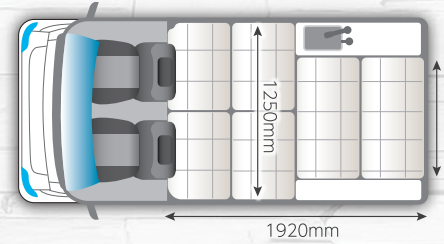

# 業界初?!「ビッグサイズ・簡単展開ダイネット」登場!!

マットを数点移動するだけで、簡単にダイネット展開が可能です。ハイルーフを標準としている為、大人も楽々リラックス!  
あの「ボーダー」・「クリア」・「クレソン」・「マッシュ」・「インディ」のナツクオリティ家具をそのまま採用した、ハイグレードな軽キャンパーです!

ラグジュアリーな演出で室内空間は別世界!  
運転で疲れた身体をすぐに癒やしてくれます。