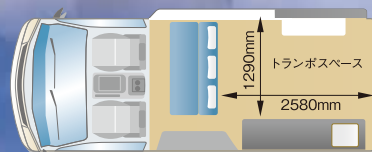

Multi Floor Plan

(走行時)