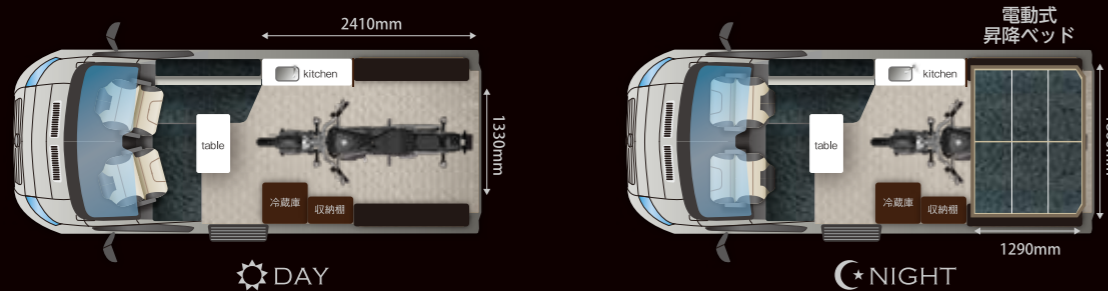

SPAZIO MOBILE
Giocare

乗車定員 4名 / 就寝定員 2名

BODY DATA

FIAT デュカト L3H2

BODY COLOR

- デュカト ホワイト (ソリッド)
- エクスペディショングレー (ソリッド)
- ランサローテグレー (ソリッド)
- アイアングレー (メタリック)
- メタリック ブラック (メタリック)
- アーテングレー (メタリック)

〔企業理念〕
 キャンピングカーライフの新しい価値と夢を創造し豊かで素晴らしい未来社会の実現に貢献する。

遊び方、360度自由自在!!

SPAZIO MOBILE
Giocare

立ったままでも
車内移動が
楽々!

天井まで
1900mm

バイクやサーフボード、ペット用カートもそのまま積める! 大切な相棒を連れて車中泊の旅に出よう!

オートバイ

釣り道具

ロードバイク

パワーリフトベッド(電動昇降ベッド)

電動式なのでベッドの昇降が楽々!天井までUPすると広々空間が完成!
ベッドクリアランス約1,200mmの範囲で自由に高さをセット出来るのでとても便利です。