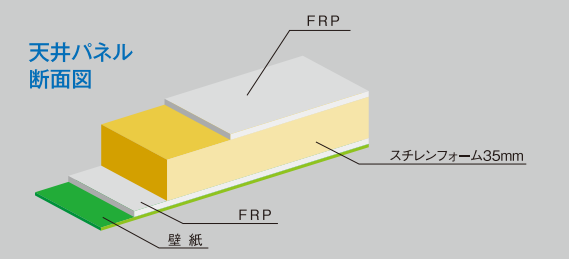

EVOLITE

コスパ最高! “ジョリビー”Style!

スマコンと呼んでね! SLIM & COMPACT CAB CONVERSION Smart cabCon series

コスパ最高! “ジョリビー”Style! 圧倒的な超断熱性新パネル構造!

SLIM BODY スリムボディで楽々駐車! ナッツ史上“最小”「キャブコン」ボディサイズ!
一般的な駐車場サイズとなる2m×5mより小さく収めました! 「車庫証明」を取得しやすく、取り回しや後部確認も今までにない操作性を実現しています!

全幅 1.96m

TYPE W

リア2段ベッドタイプ

ファミリータイプのスタンダードモデル
コンパクトながら充実した
機能溢れる空間

コンパクトなのに機能的、至るところに工夫を凝らし
空間を最大限に活用し、6人が囲えるダイネット、
大人4人がそれぞれに就寝できる理想のレイアウトです。

TYPE X

リアダブルベッドタイプ

テーマは
「Compact & Roomy」(小さいのに広々)
対面ダイネット&常設Wベッド