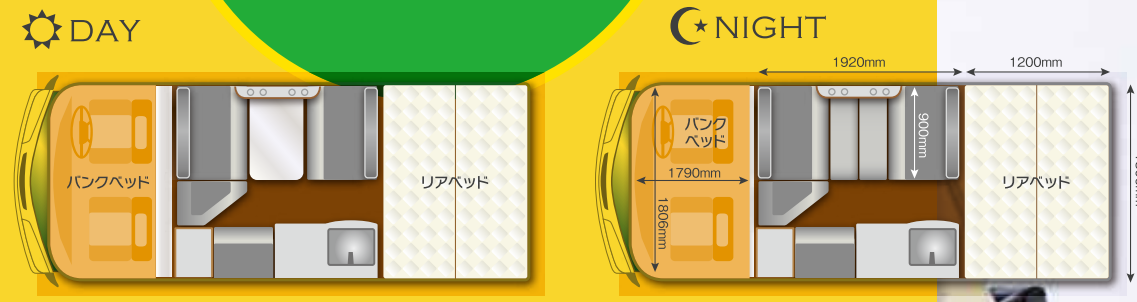

EVOLITE

コスパ最高! “ジョリビー”Style!

スマコンと呼んでね! SLIM & COMPACT CAB CONVERSION Smart cabCon series

コスパ最高! “ジョリビー”Style! 圧倒的な超断熱性新パネル構造!

SLIM BODY スリムボディで楽々駐車! ナッツ史上“最小”「キャブコン」ボディサイズ!
一般的な駐車場サイズとなる2m×5mより小さく収めました! 「車庫証明」を取得しやすく、取り回しや後部確認も今までにない操作性を実現しています!

全幅 1.96m

TYPE W

リア2段ベッドタイプ

ファミリータイプのスタンダードモデル
コンパクトながら充実した
機能溢れる空間

コンパクトなのに機能的、至るところに工夫を凝らし
空間を最大限に活用し、6人が囲えるダイネット、
大人4人がそれぞれに就寝できる理想のレイアウトです。

TYPE X

リアダブルベッドタイプ

テーマは
「Compact & Roomy」(小さいのに広々)
対面ダイネット&常設Wベッド

マルチルームを無くすことにより、
コンパクトながら圧倒的空間を手に入れました!
広々とした空間が好きなならこのレイアウトがお勧め!

コンパクトでも必要な機能はバッチリ!

ナッツ史上最も最小カムロードでも2段ベッドの横幅は180センチ以上あります。
しかも、簡易的じゃなくて“ウッドスプリング”を採用しているので最高の寝心地を約束します。

『えっ、こんなに広いの?』と、よく言われます。

「トイレは必要ない」「大きな収納庫がほしい」「広めの常設ベッドがほしい」
そんなニーズがたっぷり詰まったレイアウトです。
1200mm×1806mmという実用的なセミダブルサイズにも専用ベッドマットを採用して寝心地抜群!